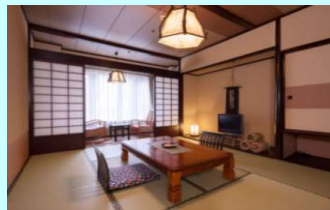

定山溪地区

宿泊プラン

4月1日～6月30日(除外日を除く)

裏面にも記載がございます

旅行者向け「新しい旅のエチケット」について

りょうご連絡会(協力:国土交通省・観光庁)から、国民の皆さまに感染リスクを避けながら安全に旅行していただくために、旅行時に感染防止のために留意いただきたい事項が「新しい旅のエチケット」としてまとめられました。お申込みの際、留意事項をまとめた別書面をお渡しさせていただきます。ご旅行の際は「新しい旅のエチケット」を意識いただき、安心して楽しい旅にお出かけください。

送迎バス(札幌市内指定場所⇄ホテル)運行(往復)

下記記載ホテルにおいて送迎バスをご用意しておりご利用になられたいお客様はお客様ご自身にてお申込み願います。*満席、連休日の場合はご利用出来ない際はご了承願います。
ぬくもりの宿 ぷる川 さっぽろテレビ塔北向かい(中央区大通西1丁目) 14:30出発 無料
定山溪万世閣ミリオーネ 札幌駅北口回体バス乗り場(北区北7条西3丁目) 14:30出発 無料

宿泊ホテル【定山溪 ぬくもりの宿ぷる川】

チェックイン /15:00 チェックアウト/10:30
食事/食事処
夕食/会席料理「山ぶかみコース」朝食/和風バイキング
入湯税/大人お一人様150円は宿泊代金に含まれておりません。
子供料金/大人旅行代金に対し小学生(6-12歳)70%
未就学(1-6歳) 5,500円 幼児(1歳未満)2,200円<布国なし、食事なし>【小学生以下は現地払いとなります】

※大人1名、子供1名以上が同室の場合、子供1名は大人旅行代金から入湯税を引いた金額となります。

除外日: 4/28-5/6

大人お一人様宿泊代金(単位:円)

宿泊日	入室人数	宿泊代金
A	4名	17,600
	3名	18,600
	2名	19,600
B	4名	19,800
	3名	20,800
	2名	21,800

4月						
日	月	火	水	木	金	土
						1B
2A	3A	4A	5A	6A	7A	8B
9A	10A	11A	12A	13A	14A	15B
16A	17A	18A	19A	20A	21A	22B
23A	24A	25A	26A	27A	28-	29-
30-						

5月						
日	月	火	水	木	金	土
	1-	2-	3-	4-	5-	6-
7A	8A	9A	10A	11A	12A	13B
14A	15A	16A	17A	18A	19A	20B
21A	22A	23A	24A	25A	26A	27B
28A	29A	30A	31A			

6月						
日	月	火	水	木	金	土
				1A	2A	3B
4A	5A	6A	7A	8A	9A	10B
11A	12A	13A	14A	15A	16A	17B
18A	19A	20A	21A	22A	23A	24B
25A	26A	27A	28A	29A	30A	

画像はイメージとなります

定山溪温泉 万世閣ホテルミリオーネ

チェックイン /15:00 チェックアウト/10:00
食事/レストラン 和洋バイキング(朝食・夕食)
入湯税/大人お一人様150円は宿泊代金に含まれておりません。
子供料金/大人旅行代金に対し
小学生(6-12歳大人代金)70% 未就学(3-6歳)大人代金50% 幼児(0-2)1,100円<税込み・現地払>
※大人1名、子供1名以上が同室の場合、子供1名は大人旅行代金となります。

除外日: 4/1-5.5/3-4

大人お一人様宿泊代金(単位:円)

宿泊日	入室人数	宿泊代金
A	4~5名	13,200
	3名	14,300
	2名	15,400
B	4~5名	15,400
	3名	16,500
	2名	17,600
C	4~5名	16,500
	3名	17,600
	2名	18,700
D	4~5名	17,600
	3名	18,700
	2名	19,800

4月						
日	月	火	水	木	金	土
						1-
2-	3-	4-	5-	6A	7A	8B
9A	10A	11A	12A	13A	14A	15B
16A	17A	18A	19A	20A	21A	22B
23A	24A	25A	26A	27A	28A	29D
30B						

5月						
日	月	火	水	木	金	土
	1B	2B	3-	4-	5D	6B
7A	8A	9A	10A	11A	12A	13B
14A	15A	16A	17A	18A	19A	20B
21A	22A	23A	24A	25A	26A	27B
28A	29A	30A	31A			

6月						
日	月	火	水	木	金	土
				1A	2A	3C
4A	5A	6A	7A	8A	9A	10C
11A	12A	13A	14A	15A	16A	17C
18A	19A	20A	21A	22A	23A	24C
25A	26A	27A	28A	29A	30A